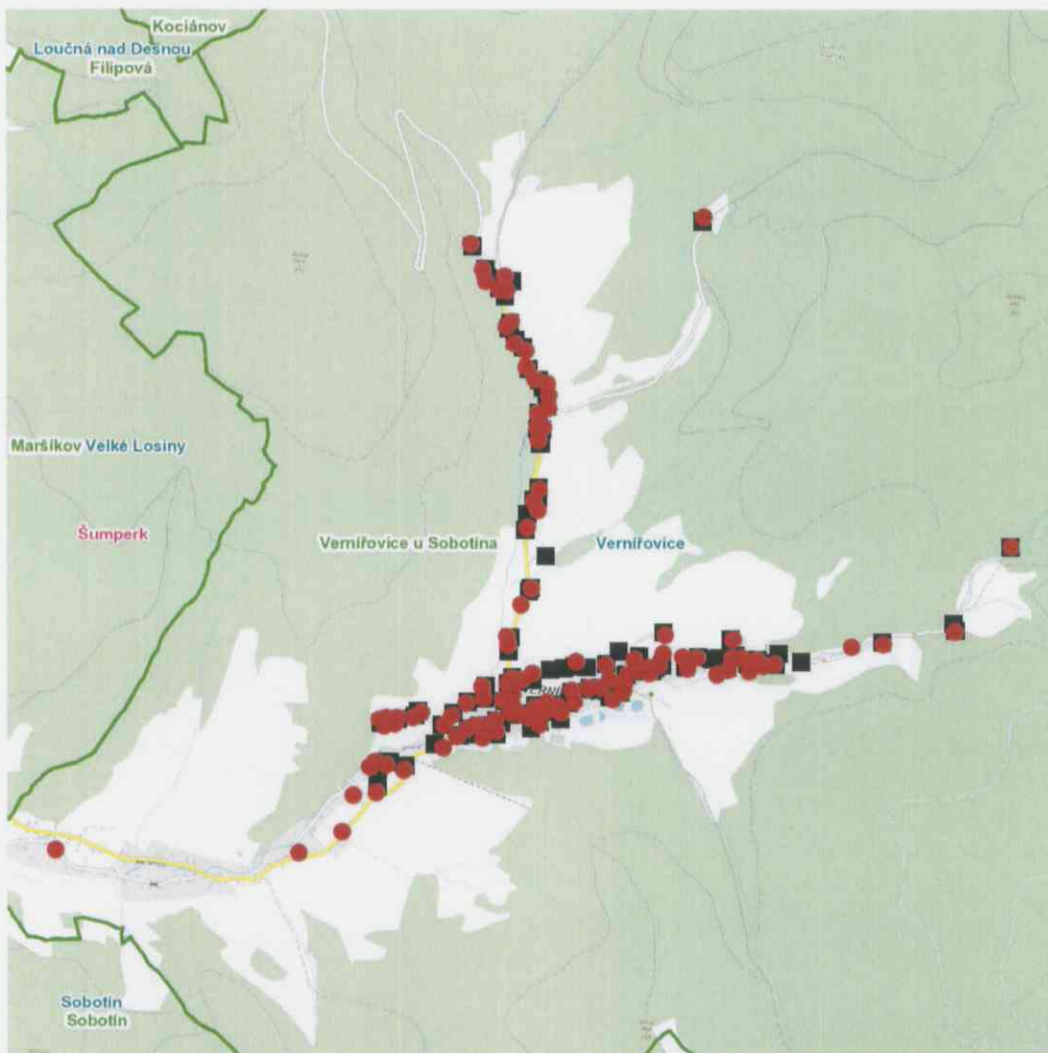

dne **8. 9. 2022** od **8:00** do **19:00** hodin

Plánovaná odstávka zahrnuje tyto lokality:**Vernířovice (okres Šumperk)**

č. p. 7, 32, 36, 37, 47, 48, 49, 51, 52, 53, 55, 56, 57, 58, 61, 63, 65, 66, 71, 72, 73, 75, 81, 82, 85, 86, 88, 89, 95, 103, 104, 105, 108, 111, 112, 125, 141, 142, 152, 164, 166, 169, 170, 172, 175, 176, 186, 187, 192, 200, 202, 207, 209, 212, 215, 217, 218, 223, 227, 232
č. ev. 3, 4, 6, 11, 13, 14, 15, 19, 21, 22, 24, 25, 26, 27, 30, 33, 34, 39, 40, 47, 49, 52, 53, 56, 58, 59, 60, 65, 70
kat. území **Vernířovice u Sobotína** (kód **780235**): parcelní č. 99, 140, 166, 411, 728/3, 902/2, 983/2, 1067/12, 1080/2, 1110/4, 1139, 1177/11, 1177/17, 1228, 1345/2, 1361, 1451/2, 1707/1, 2269, 2335, 2374/58, 2385

dne **8. 9. 2022** od **8:00** do **19:00** hodin

Orientační mapový podklad odstávkou dotčených lokalit

VYSVĚTLIVKY

- – adresy dotčené odstávkou elektřiny
- – místa připojení k elektrické síti dotčená odstávkou

INFORMACE ZASLÁNA

IDDS: wbpawwa (Obec Vernířovice)